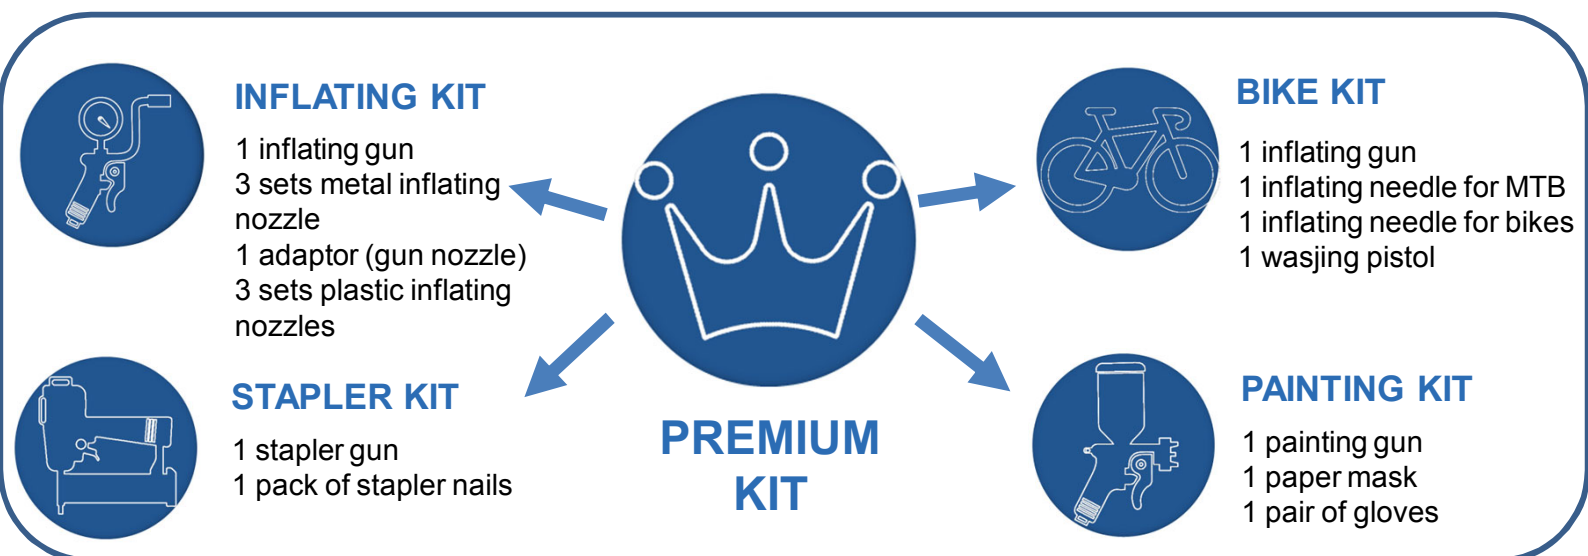

For more information on **NEW ABAC XPN 015**, please visit **ABAC** Business Portal:

<https://www.business-portal.net/brand/abac>

and contact our sales force.

You can download **ABAC XPN 015** product presentation, video and product pictures on following wetransfer link:

<https://we.tl/t-z1gW9xWo1h>

Leaflet to come soon!