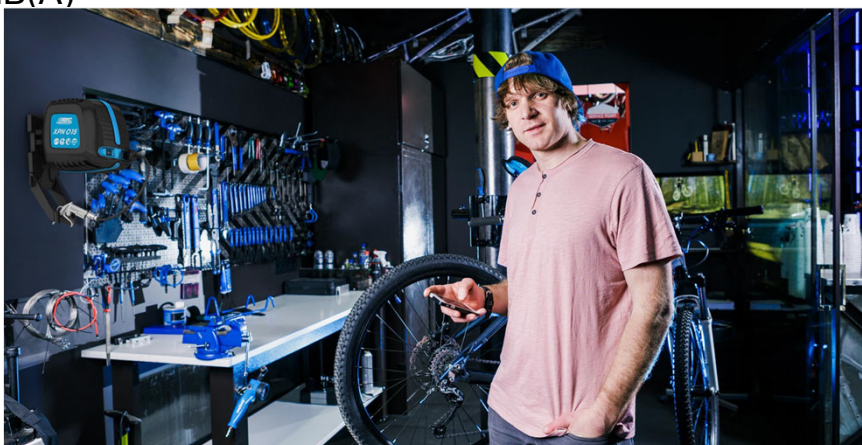

Nowy produkt ABAC

XPN 015

Nowy sposób na sprężone powietrze

ABAC ma zaszczyt przedstawić państwu **NOWY** kompresor połączony ze zwijadłem pneumatycznym – **XPN 015** !

Ta nowa sprężarka jest wyjątkowo kompaktowa, charakteryzuje się w pełni zamkniętą pompą bezolejowa o mocy 1,5 KM wraz z zintegrowanym węzłem pneumatycznym o długości 10 metrów, który jest automatycznie chowany i wyposażony w szybkozłączkę. Więcej korzyści:

- ✓ **Innowacyjna opatentowana konstrukcja z uchwytem na narzędzia**
- ✓ **Plug & Play:** przyjazny dla użytkownika przycisk Start-Stop oraz zawór max, który jest ustawiony na 8 bar
- ✓ **Kody QR** zapewniają dostęp do dodatkowych materiałów, takich jak podręczniki produktów, filmy instruktażowe na temat rozwiązywania problemów i konserwacji itp.
- ✓ **Oszczędność miejsca i czasu:** montowane naściennie zwijadło pneumatyczne połączone z kompresorem sprężonego powietrza,
- ✓ **Przyjazny użytkownikowi:** lekkie i proste do instalacji
- ✓ **Poziom głośności:** 68 dB(A)